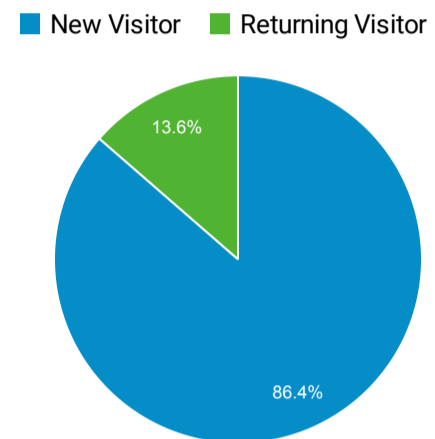

**Audience Overview**

1 Jul 2022 - 31 Jul 2022

**All Users**  
 100.00% Users

**Overview**

<b>Users</b> 677	<b>New Users</b> 635	<b>Sessions</b> 805	<b>Number of Sessions per User</b> 1.19
<b>Page Views</b> 1,778	<b>Pages/Session</b> 2.21	<b>Avg. Session Duration</b> 00:01:25	<b>Bounce Rate</b> 62.48%