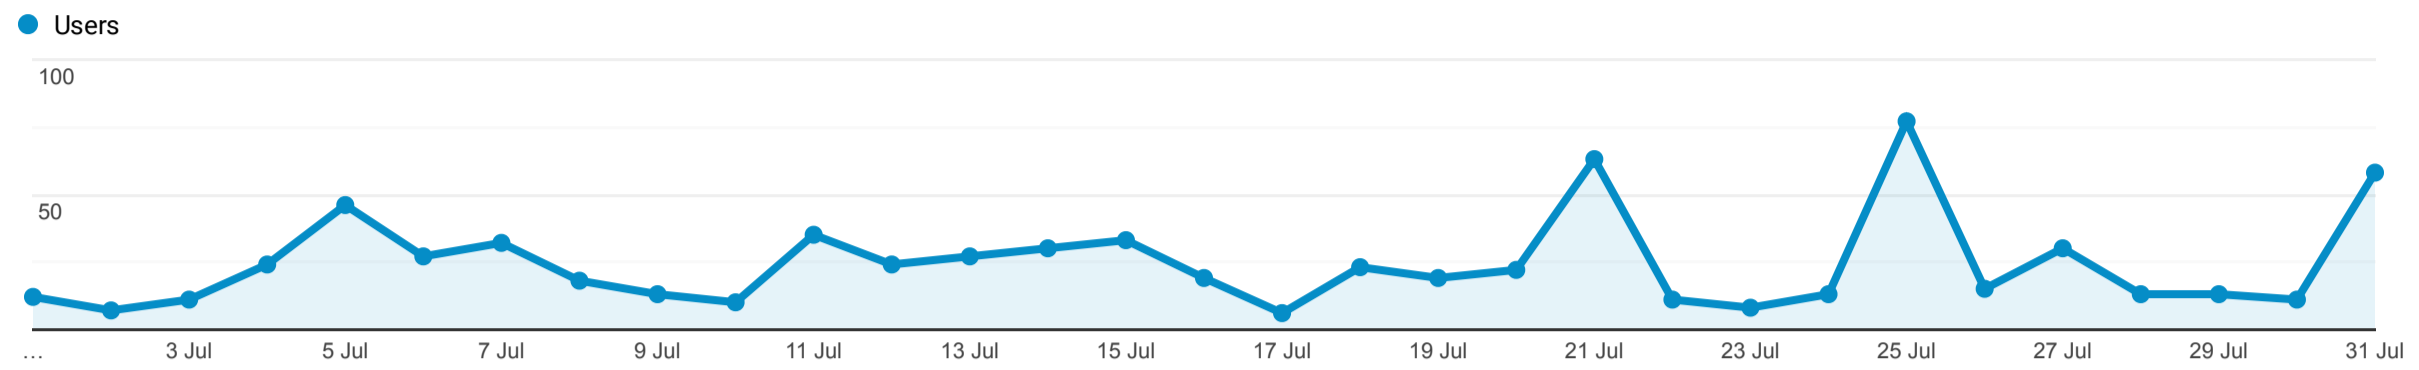

**Audience Overview**

1 Jul 2022 - 31 Jul 2022

**All Users**  
 100.00% Users

**Overview**

<b>Users</b> 677	<b>New Users</b> 635	<b>Sessions</b> 805	<b>Number of Sessions per User</b> 1.19
<b>Page Views</b> 1,778	<b>Pages/Session</b> 2.21	<b>Avg. Session Duration</b> 00:01:25	<b>Bounce Rate</b> 62.48%